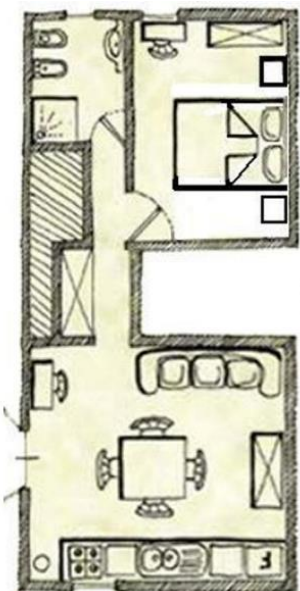

# Appartamento San Francesco

  
LE QUERCE DI ASSISI  
VILLAGGIO NEL BOSCO

54 Metri quadrati - 1 camera da letto  
Alloggio 2+2 - 1 bagno con doccia  
Soggiorno con angolo cottura e frigo  
Telefono - Riscaldamento - TV - Giardino