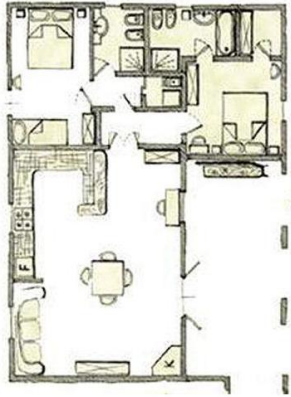

# Appartamento San Lorenzo

**100 Metri quadrati - 2 camere da letto**  
**Alloggio 4+2 - 2 bagni con doccia - lavatrice**  
**Ampio soggiorno con angolo cottura, forno e frigo**  
**Telefono - Riscaldamento - Tv - Camino - Veranda**